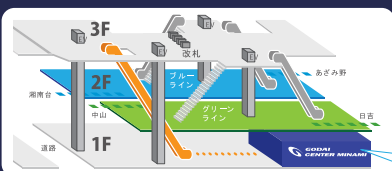

* お振替可能なお休みのご連絡、お振替のお申込は前営業日13:00までとなります。

* 教材費は6ヶ月分ご一括のご精算となります。途中退会の場合でもご返金は出来ません。

* 開講日時等見直しをする場合がございます。

ACCESS ● GODAIセンター南(センター南駅構内図)

G-kidz
After school

習い事付「スポーツ学童」

習い事付「スポーツ学童」

G-kidz アフタースクール