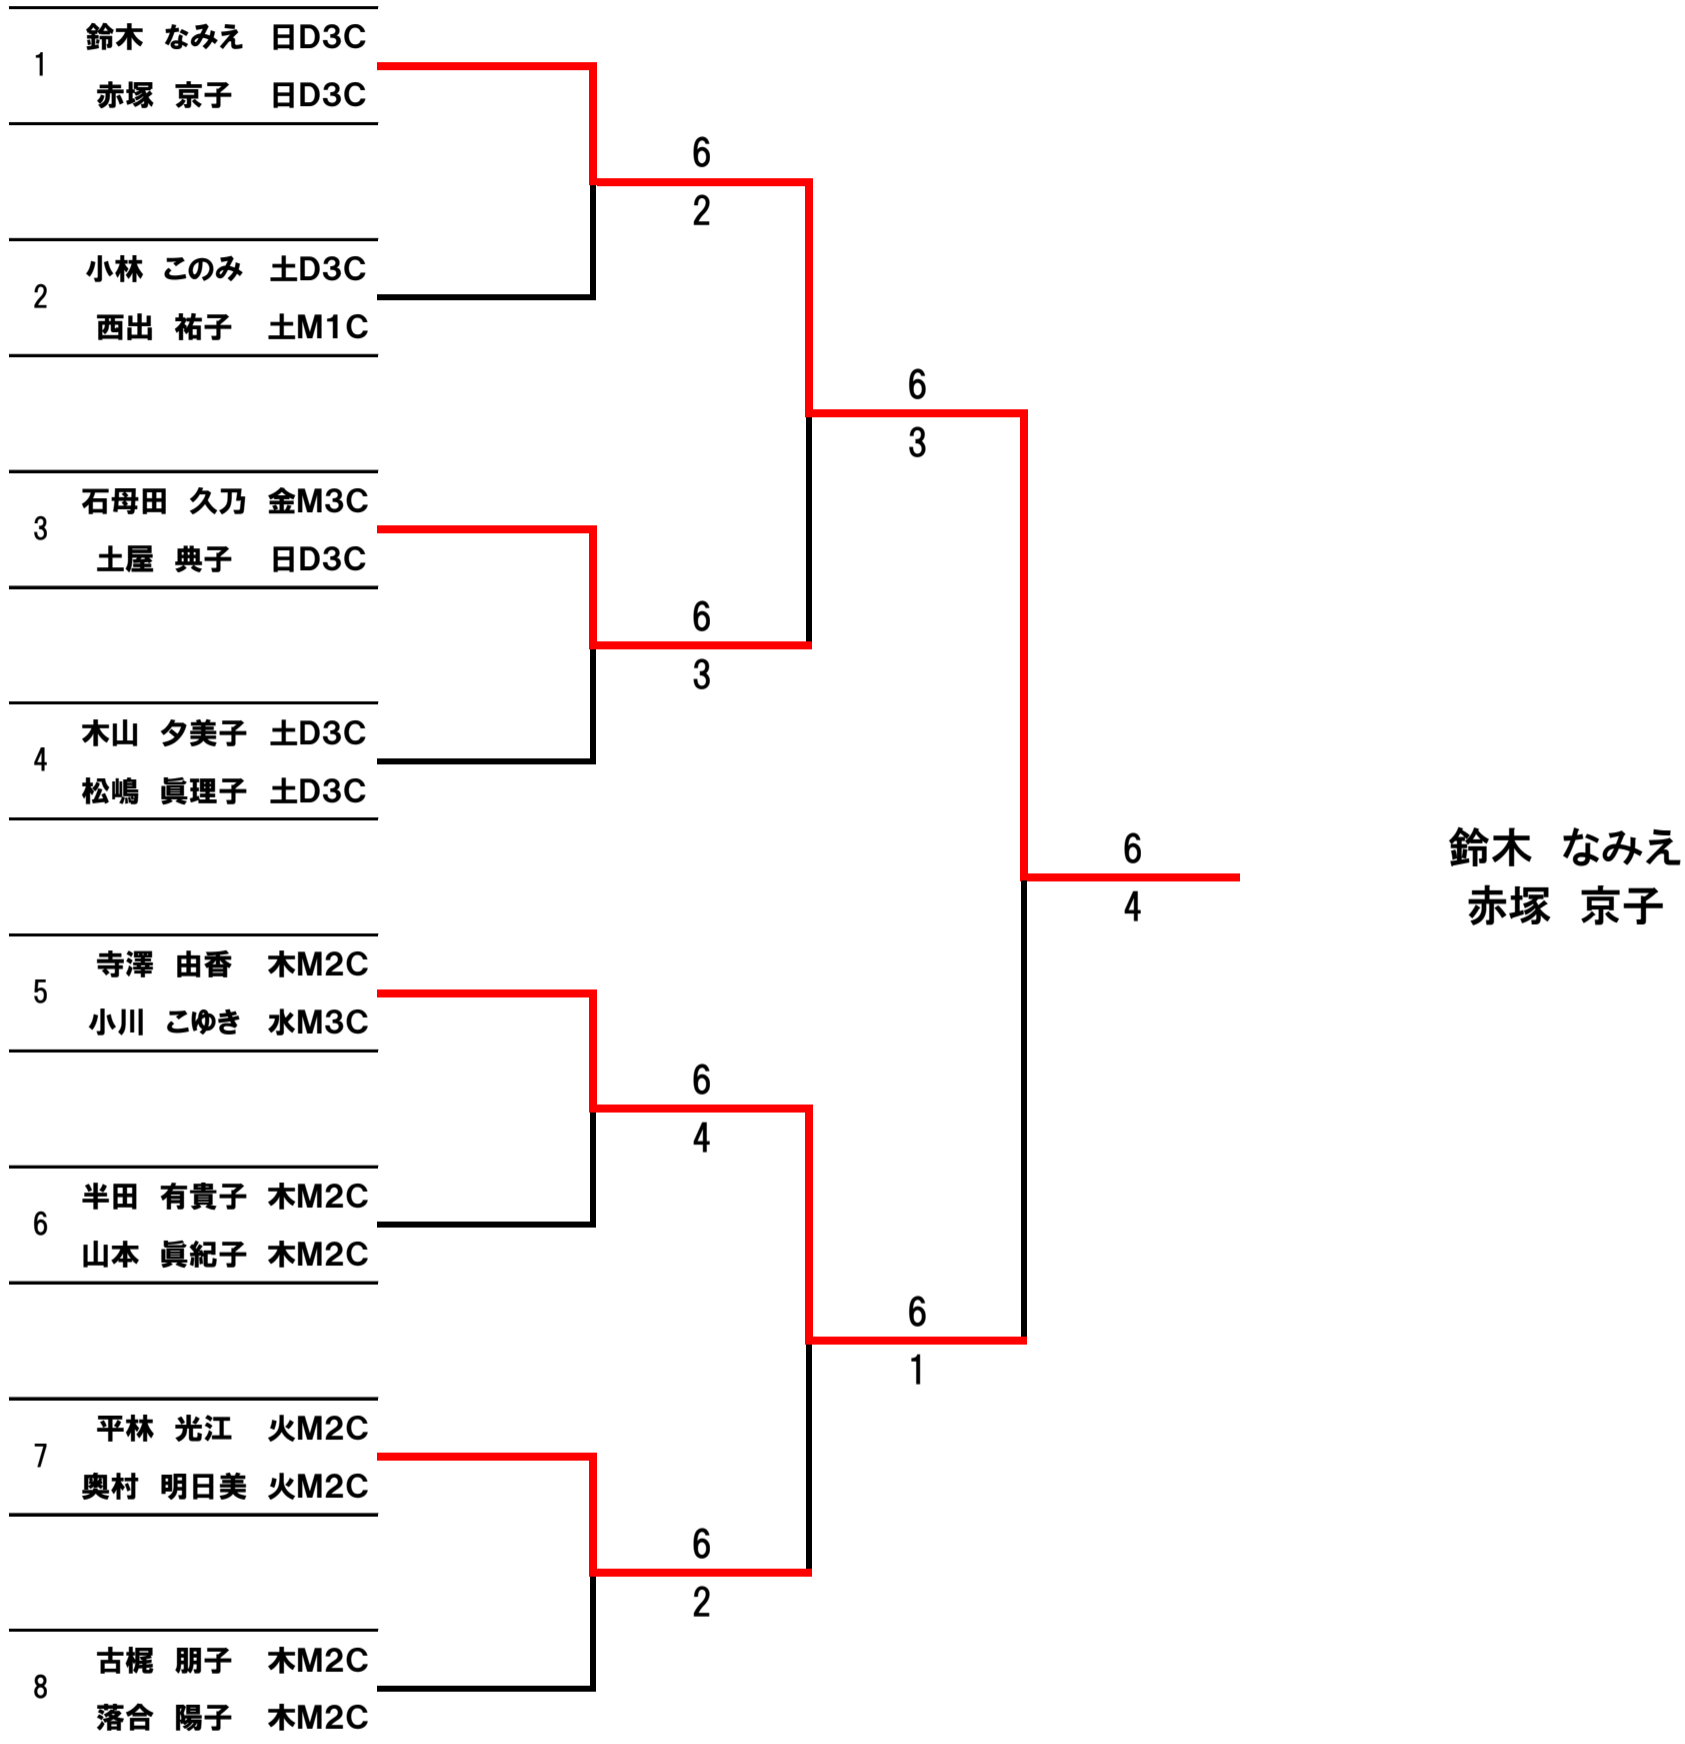

## 2024 5/3(金・祝) プラチナカップ 女子 1位、2位トーナメント

### 【試合方法】

- ・ 6ゲーム先取 ノード(サイドはレシーバーペアが選択)です
- ・ 試合前のウォーミングアップはサーブ4本(各サイド2本)です
- ・ 試合が終了しましたら、勝者ペアが大会本部まで試合球を持って、結果を報告して下さい
- ・ 全試合セルフジャッジとなります
- ・ スコアボードは番号の小さい方が上になります