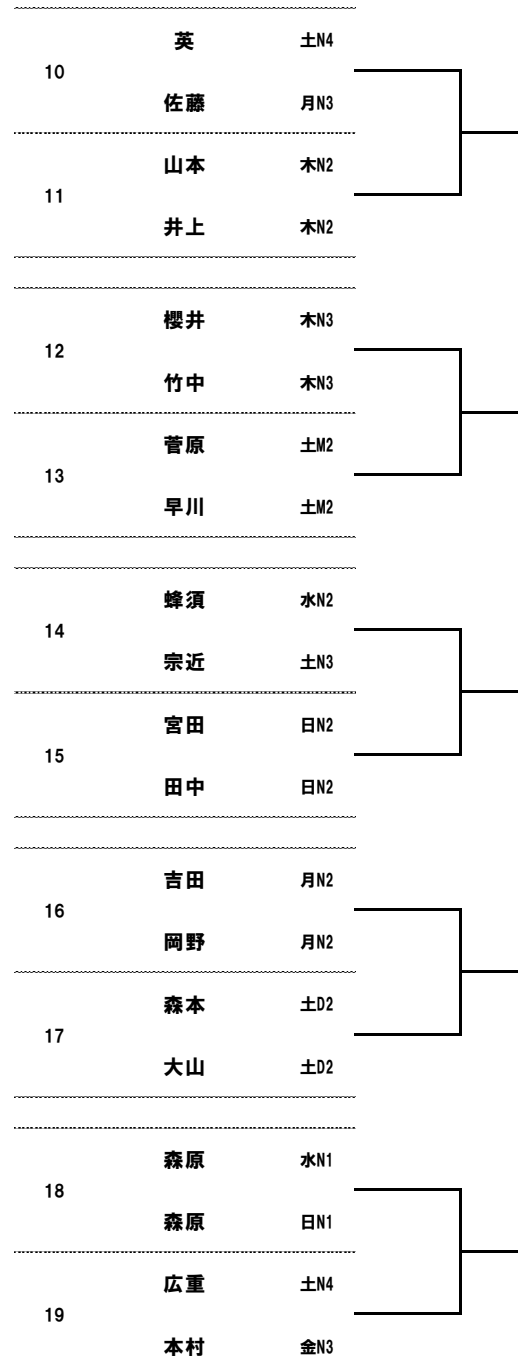

7/20 (月・祝) MINAMO CUP 女子ダブルス予選①

1	阿部	金LT
	二瓶	火N1
2	下野	土D3
	橋本	土D3
3	越谷	土N3
	太田	金N1
4	川手	水LT
	田近	火N1
5	小野寺	日D1
	高橋	日D1
6	洗川	火N2
	古賀	水DLG
7	萩原	金N1
	川島	日N1
8	池澤	金D1
	小柳	金D1
9	安藤	水DLG
	佐野	火N1
10	堀野	水LT
	宮本	木LT
11	平尾	金D1
	中野	火M2
12	石村	月D1
	糸井	月D1

予選集合時間

No.2.3.5.6.8.9.11~20 7:20

No.1.4.7.10 8:05

No.21~28 8:40

No.29~36 9:15

7/20(月・祝) MINAMO CUP 女子ダブルス予選②

25	柴山	火LT	┌───┐	└───┘
	宇野	金LT		
26	佐藤	土D1	┌───┐	└───┘
	佐藤	土N2		
27	小林	金N1	┌───┐	└───┘
	松井	木M3		
28	丹羽	土M4	┌───┐	└───┘
	徳川	土M1		
29	遠藤	木N1	┌───┐	└───┘
	松本	日M2		
30	木原	火N1	┌───┐	└───┘
	作田	水N1		
31	矢野	日N2	┌───┐	└───┘
	遠藤	水D1		
32	田中	土N2	┌───┐	└───┘
	南雲	土N2		
33	池田	日D3	┌───┐	└───┘
	平井	日D3		
34	水野	火N1	┌───┐	└───┘
	村田	水N2		
35	角田	日M3	┌───┐	└───┘
	坂井	日M3		
36	坂詰	木N1	┌───┐	└───┘
	川合	土D3		

7/20(月・祝) MINAMO CUP 女子ダブルス本戦

1R 2R 3R SF F SF 3R 2R 1R

集合時間

No.1、6、7、12

11:05

No.13、18、19、24

11:45

7/5 (日) MINAMO CUP 男子ダブルス予選

集合時間 No.2.3.5.6.8~11 19:30

No.1.4.7.12.13 20:25

No.14~19 21:05

7/12(日) MINAMO CUP 男子ダブルス予選

集合時間 No.2.3.5.6.8~11 19:30

No.1.4.7.12.13 20:25

No.14~19 21:05