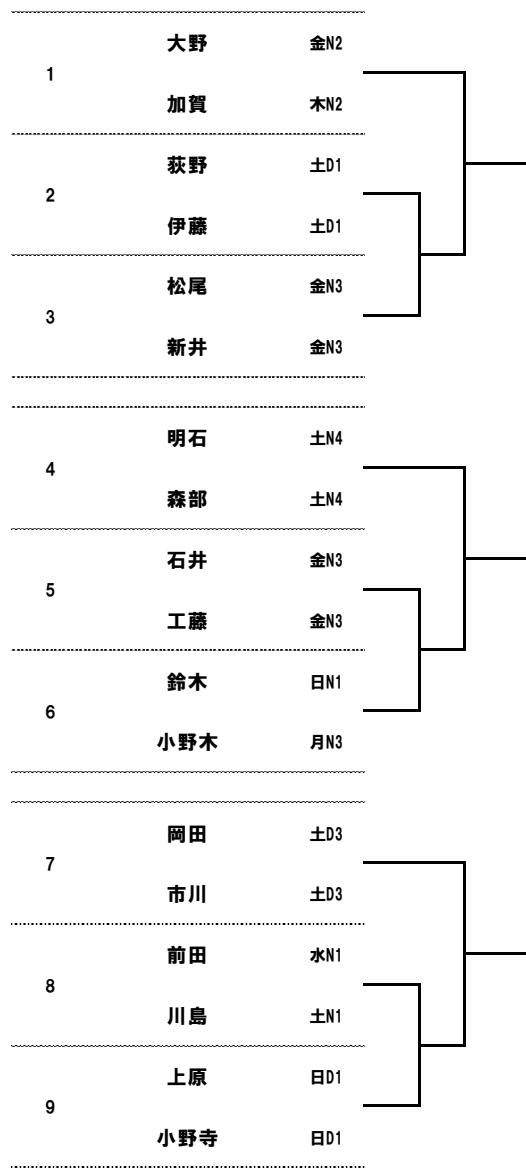

7/20 (月・祝) MINAMO CUP 女子ダブルス予選①

1	阿部	金LT
	二瓶	火N1
2	下野	土D3
	橋本	土D3
3	越谷	土N3
	太田	金N1
4	川手	水LT
	田近	火N1
5	小野寺	日D1
	高橋	日D1
6	洗川	火N2
	古賀	水DLG
7	萩原	金N1
	川島	日N1
8	池澤	金D1
	小柳	金D1
9	安藤	水DLG
	佐野	火N1
10	堀野	水LT
	宮本	木LT
11	平尾	金D1
	中野	火M2
12	石村	月D1
	糸井	月D1

予選集合時間

No.2.3.5.6.8.9.11~20 7:20

No.1.4.7.10 8:05

No.21~28 8:40

No.29~36 9:15

7/20(月・祝) MINAMO CUP 女子ダブルス予選②

25	柴山	火LT	┌───┐	└───┘
	宇野	金LT		
26	佐藤	土D1	┌───┐	└───┘
	佐藤	土N2		
27	小林	金N1	┌───┐	└───┘
	松井	木M3		
28	丹羽	土M4	┌───┐	└───┘
	徳川	土M1		
29	遠藤	木N1	┌───┐	└───┘
	松本	日M2		
30	木原	火N1	┌───┐	└───┘
	作田	水N1		
31	矢野	日N2	┌───┐	└───┘
	遠藤	水D1		
32	田中	土N2	┌───┐	└───┘
	南雲	土N2		
33	池田	日D3	┌───┐	└───┘
	平井	日D3		
34	水野	火N1	┌───┐	└───┘
	村田	水N2		
35	角田	日M3	┌───┐	└───┘
	坂井	日M3		
36	坂詰	木N1	┌───┐	└───┘
	川合	土D3		

7/20(月・祝) MINAMO CUP 女子ダブルス本戦

1R 2R 3R SF F SF 3R 2R 1R

集合時間

No.1、6、7、12

11:05

No.13、18、19、24

11:45

7/5 (日) MINAMO CUP 男子ダブルス予選

集合時間 No.2.3.5.6.8~11 19:30

No.1.4.7.12.13 20:25

No.14~19 21:05

7/12(日) MINAMO CUP 男子ダブルス予選

集合時間 No.2.3.5.6.8~11 19:30

No.1.4.7.12.13 20:25

No.14~19 21:05