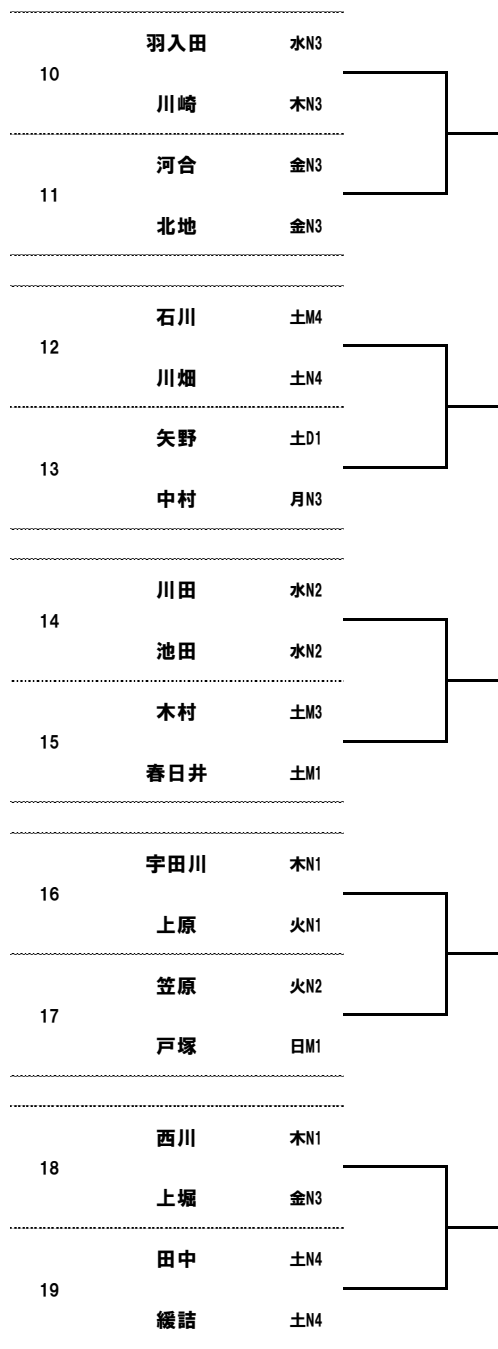

7/20 (月・祝) MINAMO CUP 女子ダブルス予選①

1	阿部	金LT
	二瓶	火N1
2	下野	土D3
	橋本	土D3
3	越谷	土N3
	太田	金N1
4	川手	水LT
	田近	火N1
5	小野寺	日D1
	高橋	日D1
6	洗川	火N2
	古賀	水DLG
7	萩原	金N1
	川島	日N1
8	池澤	金D1
	小柳	金D1
9	安藤	水DLG
	佐野	火N1
10	堀野	水LT
	宮本	木LT
11	平尾	金D1
	中野	火M2
12	石村	月D1
	糸井	月D1

予選集合時間

No.2.3.5.6.8.9.11~20 7:20

No.1.4.7.10 8:05

No.21~28 8:40

No.29~36 9:15

7/20(月・祝) MINAMO CUP 女子ダブルス予選②

25	柴山	火LT	┌───┐	└───┘
	宇野	金LT		
26	佐藤	土D1	┌───┐	└───┘
	佐藤	土N2		
27	小林	金N1	┌───┐	└───┘
	松井	木M3		
28	丹羽	土M4	┌───┐	└───┘
	徳川	土M1		
29	遠藤	木N1	┌───┐	└───┘
	松本	日M2		
30	木原	火N1	┌───┐	└───┘
	作田	水N1		
31	矢野	日N2	┌───┐	└───┘
	遠藤	水D1		
32	田中	土N2	┌───┐	└───┘
	南雲	土N2		
33	池田	日D3	┌───┐	└───┘
	平井	日D3		
34	水野	火N1	┌───┐	└───┘
	村田	水N2		
35	角田	日M3	┌───┐	└───┘
	坂井	日M3		
36	坂詰	木N1	┌───┐	└───┘
	川合	土D3		

7/20(月・祝) MINAMO CUP 女子ダブルス本戦

1R 2R 3R SF F SF 3R 2R 1R

集合時間

No.1、6、7、12

11:05

No.13、18、19、24

11:45

7/5 (日) MINAMO CUP 男子ダブルス予選

集合時間 No.2.3.5.6.8~11 19:30

No.1.4.7.12.13 20:25

No.14~19 21:05

7/12(日) MINAMO CUP 男子ダブルス予選

集合時間 No.2.3.5.6.8~11 19:30

No.1.4.7.12.13 20:25

No.14~19 21:05