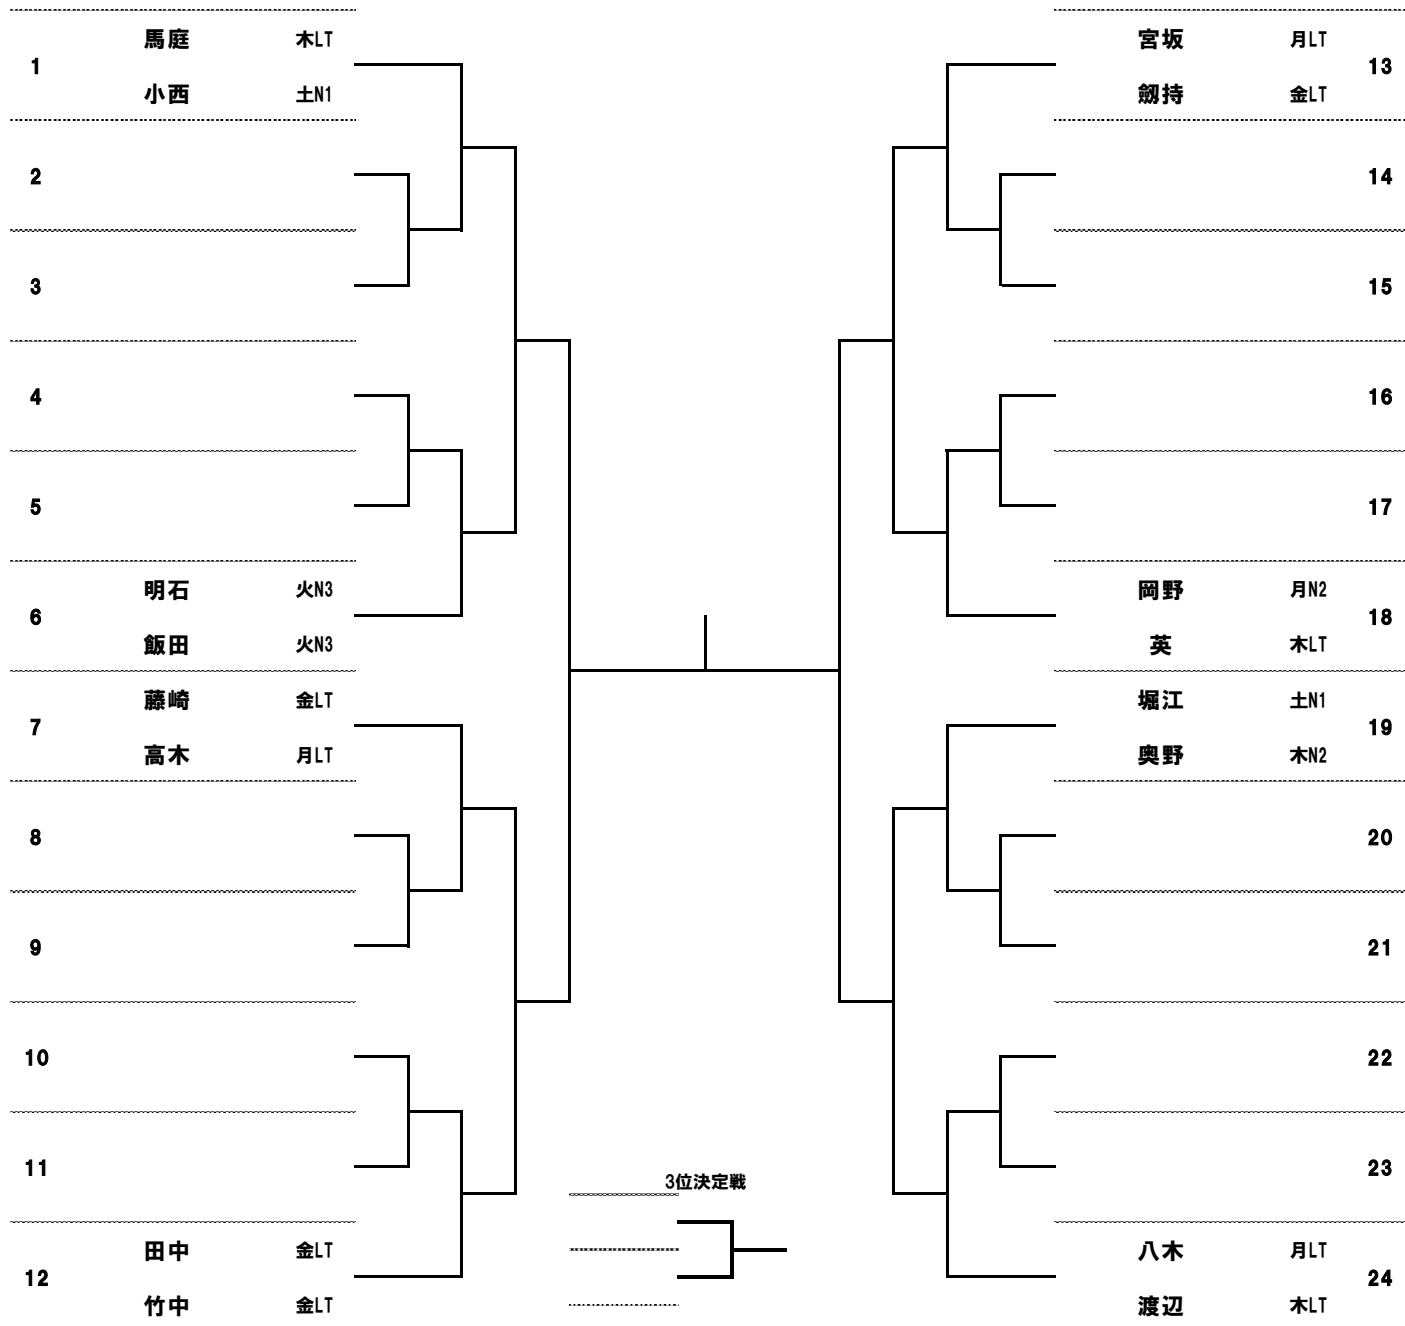

7/20 (月・祝) MINAMO CUP 女子ダブルス予選①

1	阿部	金LT
	二瓶	火N1
2	下野	土D3
	橋本	土D3
3	越谷	土N3
	太田	金N1
4	川手	水LT
	田近	火N1
5	小野寺	日D1
	高橋	日D1
6	洗川	火N2
	古賀	水DLG
7	萩原	金N1
	川島	日N1
8	池澤	金D1
	小柳	金D1
9	安藤	水DLG
	佐野	火N1
10	堀野	水LT
	宮本	木LT
11	平尾	金D1
	中野	火M2
12	石村	月D1
	糸井	月D1

予選集合時間

No.2.3.5.6.8.9.11~20 7:20

No.1.4.7.10 8:05

No.21~28 8:40

No.29~36 9:15

7/20(月・祝) MINAMO CUP 女子ダブルス予選②

25	柴山	火LT	┌───┐	└───┘
	宇野	金LT		
26	佐藤	土D1	┌───┐	└───┘
	佐藤	土N2		
27	小林	金N1	┌───┐	└───┘
	松井	木M3		
28	丹羽	土M4	┌───┐	└───┘
	徳川	土M1		
29	遠藤	木N1	┌───┐	└───┘
	松本	日M2		
30	木原	火N1	┌───┐	└───┘
	作田	水N1		
31	矢野	日N2	┌───┐	└───┘
	遠藤	水D1		
32	田中	土N2	┌───┐	└───┘
	南雲	土N2		
33	池田	日D3	┌───┐	└───┘
	平井	日D3		
34	水野	火N1	┌───┐	└───┘
	村田	水N2		
35	角田	日M3	┌───┐	└───┘
	坂井	日M3		
36	坂詰	木N1	┌───┐	└───┘
	川合	土D3		

7/20(月・祝) MINAMO CUP 女子ダブルス本戦

1R 2R 3R SF F SF 3R 2R 1R

集合時間

No.1、6、7、12

11:05

No.13、18、19、24

11:45

7/5 (日) MINAMO CUP 男子ダブルス予選