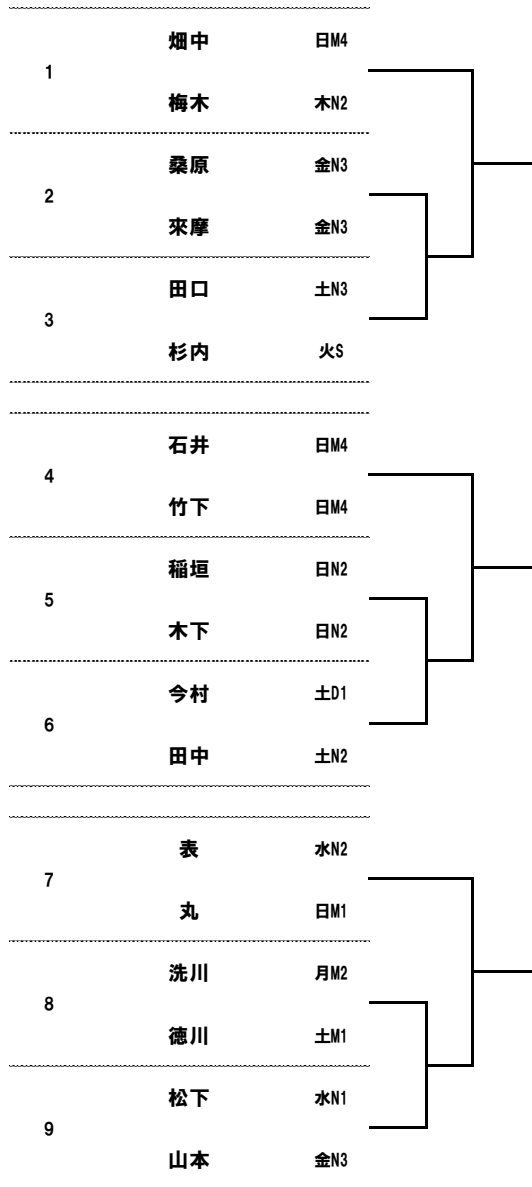

7/20 (月・祝) MINAMO CUP 女子ダブルス予選①

1	阿部	金LT
	二瓶	火N1
2	下野	土D3
	橋本	土D3
3	越谷	土N3
	太田	金N1
4	川手	水LT
	田近	火N1
5	小野寺	日D1
	高橋	日D1
6	洗川	火N2
	古賀	水DLG
7	萩原	金N1
	川島	日N1
8	池澤	金D1
	小柳	金D1
9	安藤	水DLG
	佐野	火N1
10	堀野	水LT
	宮本	木LT
11	平尾	金D1
	中野	火M2
12	石村	月D1
	糸井	月D1

予選集合時間

No.2.3.5.6.8.9.11~20 7:20

No.1.4.7.10 8:05

No.21~28 8:40

No.29~36 9:15

7/20(月・祝) MINAMO CUP 女子ダブルス予選②

25	柴山	火LT	┌───┐	└───┘
	宇野	金LT		
26	佐藤	土D1	┌───┐	└───┘
	佐藤	土N2		
27	小林	金N1	┌───┐	└───┘
	松井	木M3		
28	丹羽	土M4	┌───┐	└───┘
	徳川	土M1		
29	遠藤	木N1	┌───┐	└───┘
	松本	日M2		
30	木原	火N1	┌───┐	└───┘
	作田	水N1		
31	矢野	日N2	┌───┐	└───┘
	遠藤	水D1		
32	田中	土N2	┌───┐	└───┘
	南雲	土N2		
33	池田	日D3	┌───┐	└───┘
	平井	日D3		
34	水野	火N1	┌───┐	└───┘
	村田	水N2		
35	角田	日M3	┌───┐	└───┘
	坂井	日M3		
36	坂詰	木N1	┌───┐	└───┘
	川合	土D3		

7/20(月・祝) MINAMO CUP 女子ダブルス本戦

1R 2R 3R SF F SF 3R 2R 1R

集合時間

No.1、6、7、12

11:05

No.13、18、19、24

11:45

7/5 (日) MINAMO CUP 男子ダブルス予選

集合時間 No.2.3.5.6.8~11 19:30

No.1.4.7.12.13 20:25

No.14~19 21:05

7/12(日) MINAMO CUP 男子ダブルス予選

集合時間 No.2.3.5.6.8~11 19:30

No.1.4.7.12.13 20:25

No.14~19 21:05