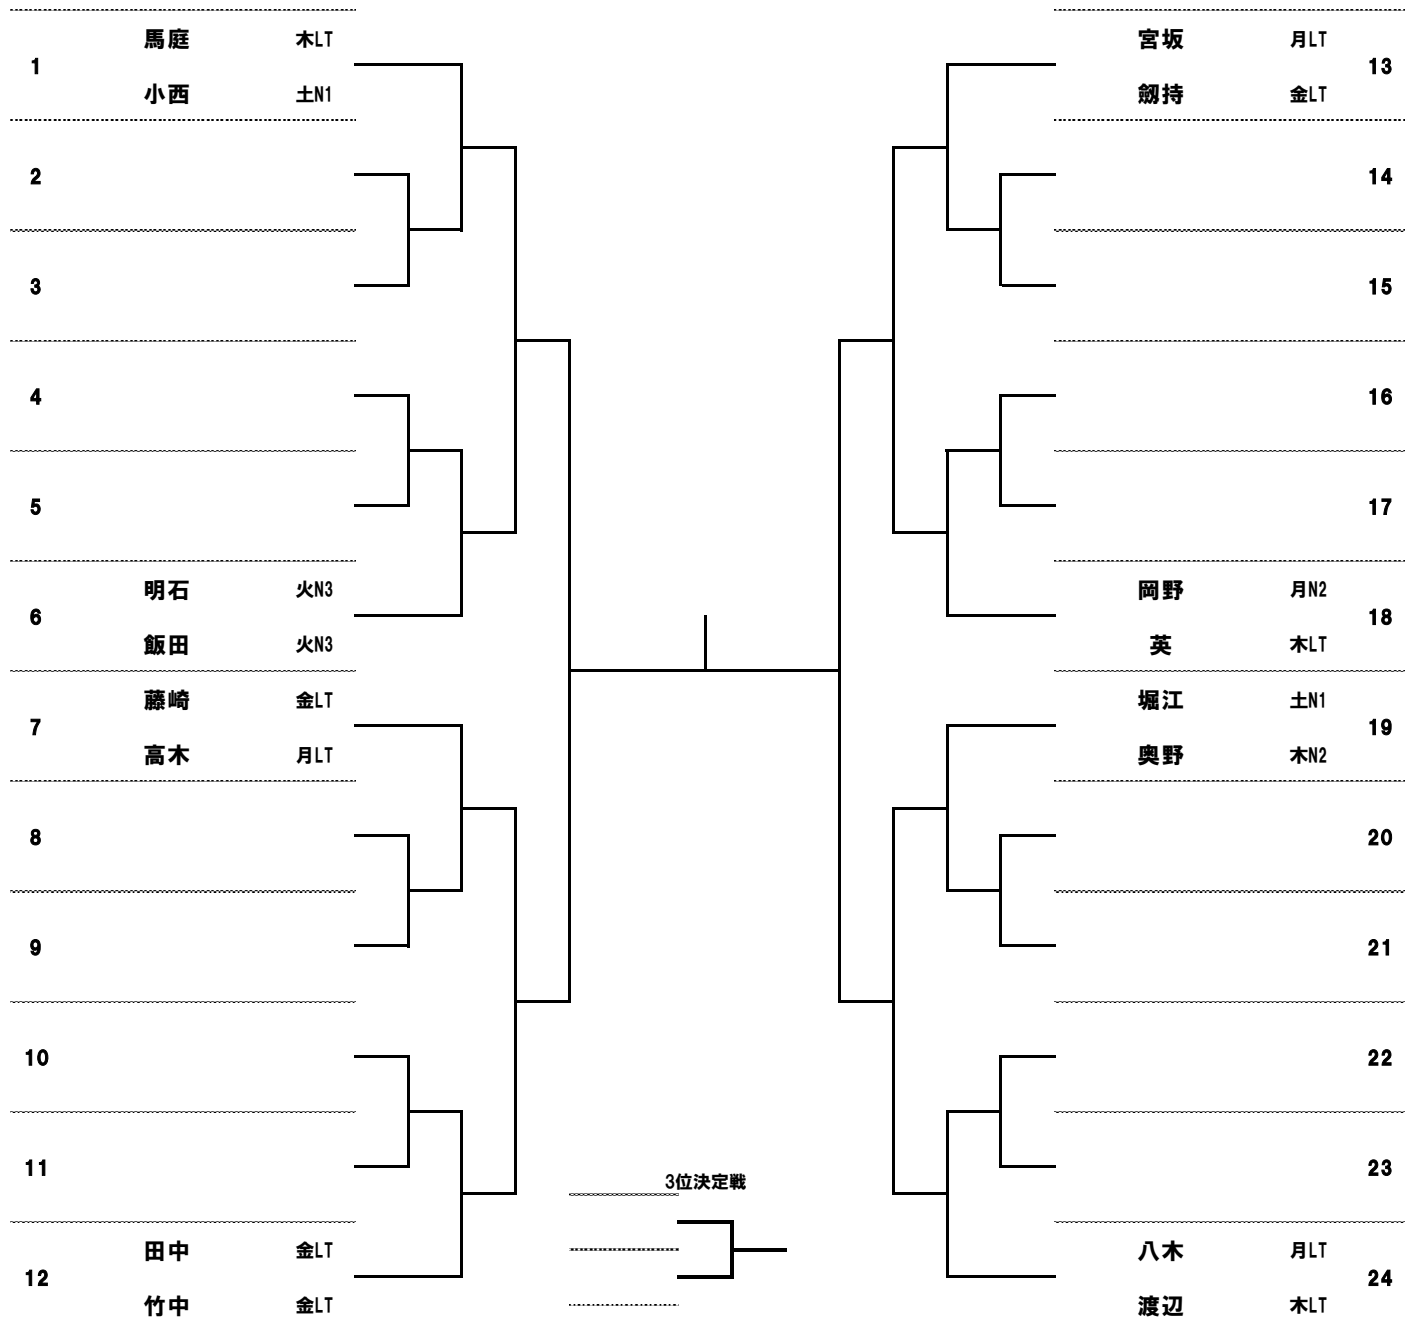

7/20(月・祝) MINAMO CUP 女子ダブルス本戦

1R 2R 3R SF F SF 3R 2R 1R

集合時間

No.1、6、7、12	11:05
No.13、18、19、24	11:45